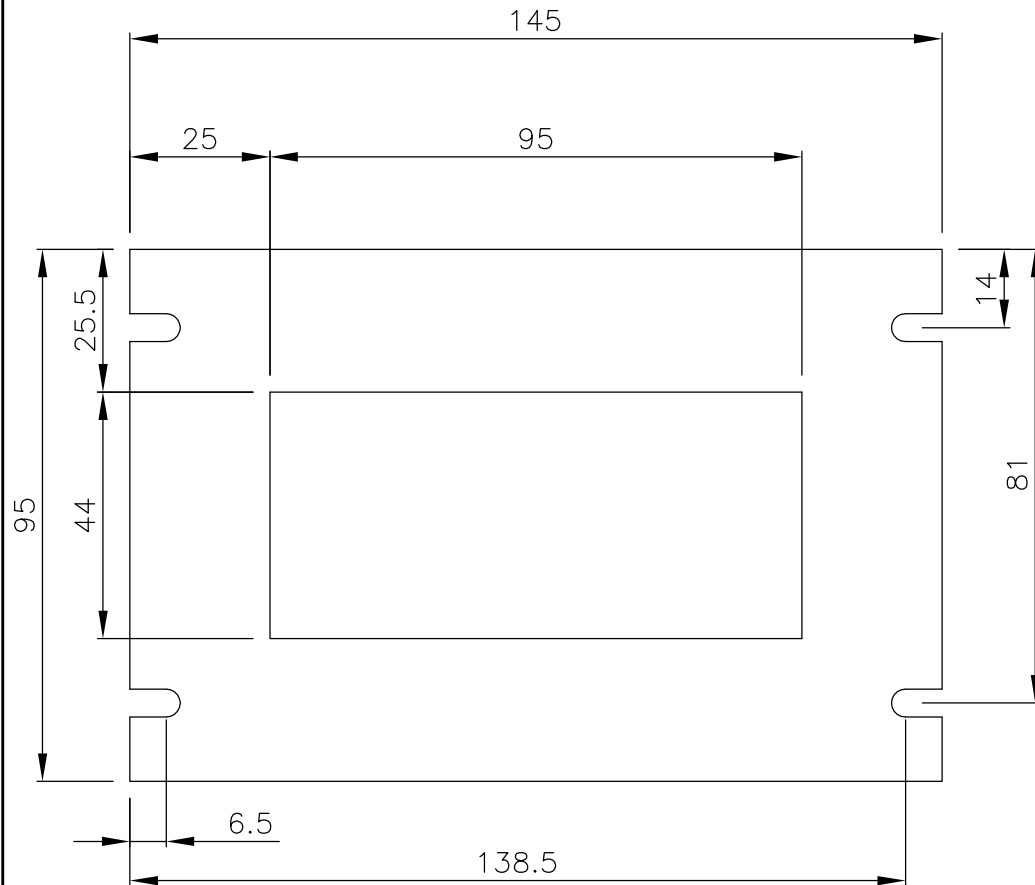

METACRILATO MATRICES
MEDIANAS

TODAS LAS COTAS EN
MILIMETROS

METACRILATO MATRICES
GRANDES

ATENCIÓN: ESTE METACRILATO NO ES
SIMETRICO, POR ESO SE INDICA CUAL ES
LA PARTE SUPERIOR

	Fecha	Nombre	DIMENSIONES METACRILATO DISPLAY EM2POS, MATRICES GRANDES Y MEDIANAS	 ELECMEGOM S.L. C/ARNALDO DE VILANOVA 17 PARQUE EMPRESARIAL LA CARPETANIA 28906 GETAFE (MADRID) TLF: 91 601 11 55 FAX: 91 683 01 02
Proyectado	30-06-08	J. DIAZ		
Dibujado	30-06-08	D. MORALES		
Comproba.	30-06-08	J. DIAZ		
Ultima modif. ()			Fichero: MEMAGRME.C01	Nº de plano MEMAGRME