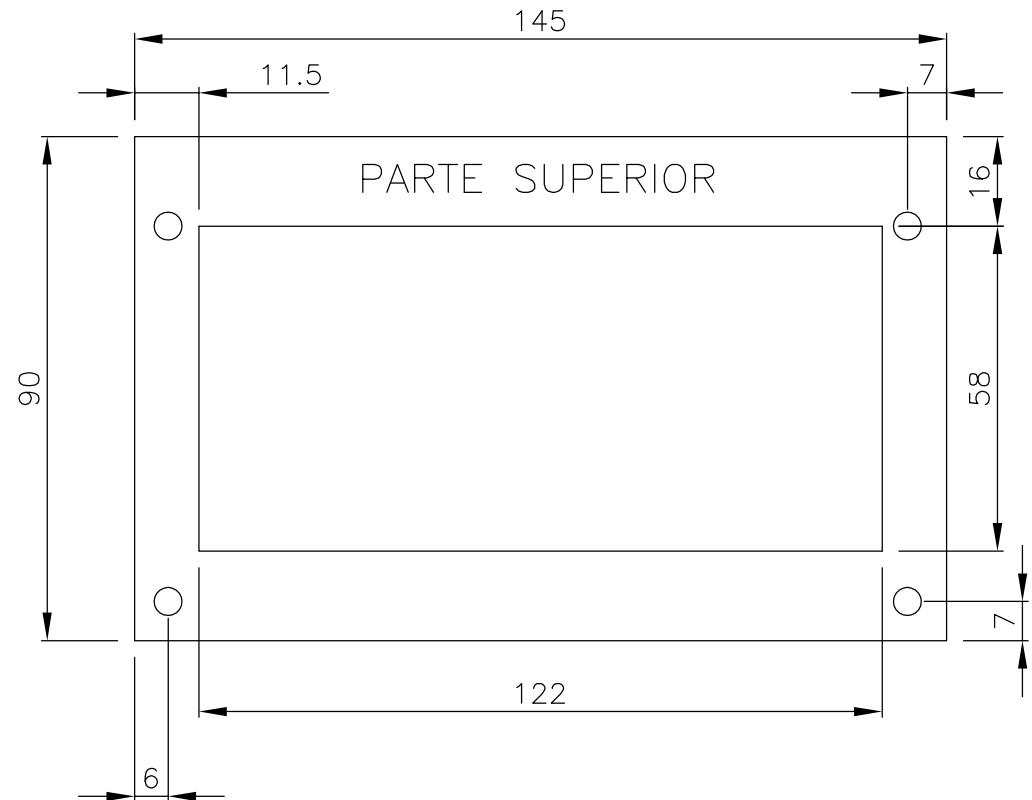

METACRILATO MATRICES
MEDIANAS

TODAS LAS COTAS EN
MILIMETROS

METACRILATO MATRICES
GRANDES

ATENCIÓN: ESTE METACRILATO NO ES
SIMETRICO, POR ESO SE INDICA CUAL ES
LA PARTE SUPERIOR

	Fecha	Nombre	DIMENSIONES METACRILATO DISPLAY EM2POS, MATRICES GRANDES Y MEDIANAS	 ELECMEGOM S.L. C/ARNALDO DE VILANOVA 17 PARQUE EMPRESARIAL LA CARPETANIA 28906 GETAFE (MADRID) TLF: 91 601 11 55 FAX: 91 683 01 02
Proyectado	30-06-08	J. DIAZ		
Dibujado	30-06-08	D. MORALES		
Comproba.	30-06-08	J. DIAZ		
Ultima modif. ()			Fichero: MEMAGRME.C01	Nº de plano MEMAGRME