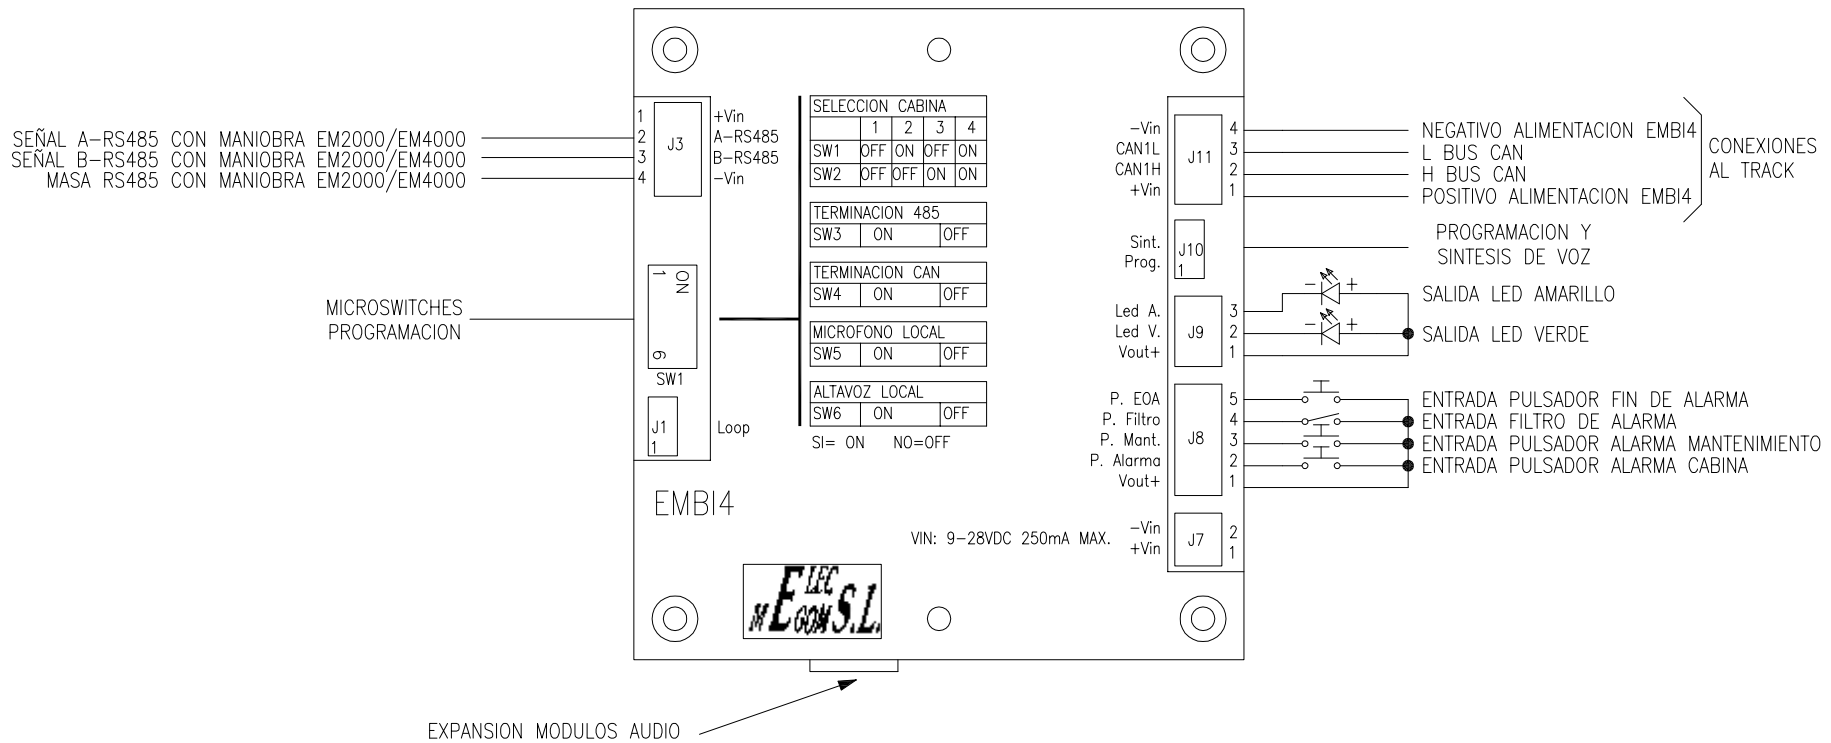

# INTERCOMUNICADOR BIDIRECCIONAL EMBI4

	Fecha	Nombre	CONEXIONADO INTERCOMUNICADOR BIDIRECCIONAL EMBI4	 ELECMEGOM S.L. C/ARNALDO DE VILANOVA 17 PARQUE EMPRESARIAL LA CARPETANA 28906 GETAFE (MADRID) TLF: 91 601 11 55 FAX: 91 683 01 02
Proyectado	16-04-12	J. DIAZ		
Dibujado	16-04-12	D. MORALES		
Comproba.	16-04-12	J. DIAZ		
Ultima modif. ( )				
			Fichero: CONEMBI4.C01	Nº de plano CONEMBI4