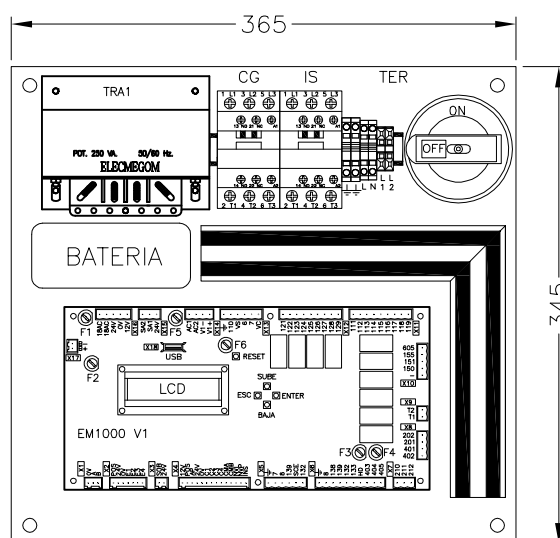

DIMENSIONES ARMARIO EM1000 UNIFAMILIAR HIDRAULICO DIRECTO
ARMARIO TIPO 07 (400x400x250)

PLANO DE MONTAJE EM1000 UNIFAMILIAR HIDRAULICO DIRECTO
CHAPA TIPO 07 (345x365)

CANALETA LEGRAND 37,5x37,5mm

CARRIL DIN 35mm

TODAS LAS COTAS EN MILIMETROS
 COTAS SIN TOLERANCIA ± 20 mm