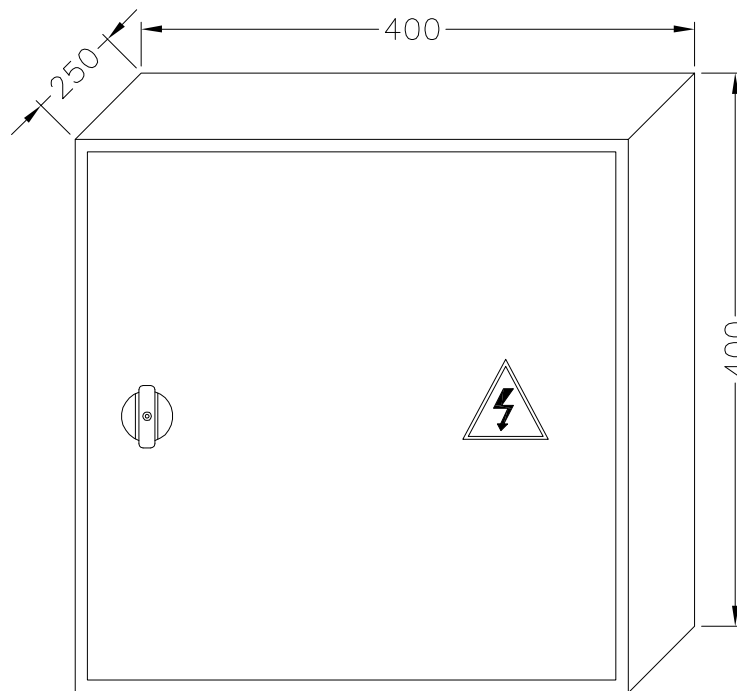

DIMENSIONES ARMARIO EM1000 UNIFAMILIAR HIDRAULICO DIRECTO
ARMARIO TIPO 07 (400x400x250)

PLANO DE MONTAJE EM1000 UNIFAMILIAR HIDRAULICO DIRECTO
CHAPA TIPO 07 (345x365)

CANALETA LEGRAND 37,5x37,5mm

CARRIL DIN 35mm

TODAS LAS COTAS EN MILIMETROS
 COTAS SIN TOLERANCIA ± 20 mm