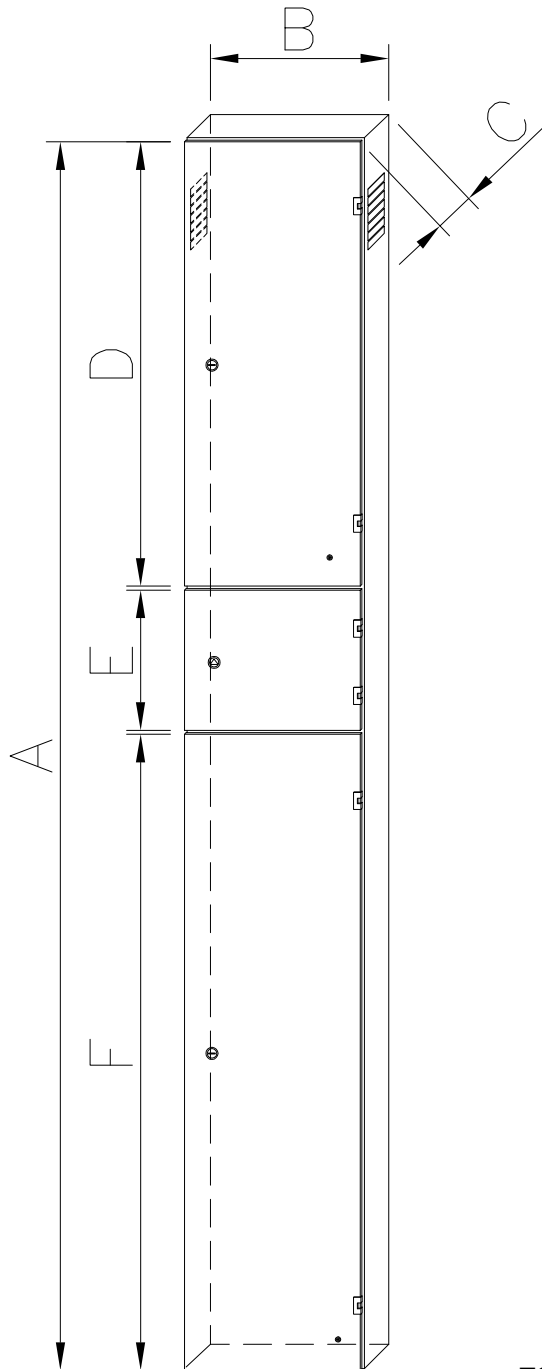

DIMENSIONES ARMARIOS SIN CUARTO MAQUINAS MANIOBRAS ELECMEGOM EM2000 Y EM4000

VARIABLES COMPATIBLES	A ALTO	B ANCHO	C FONDO	D PUERTA SUPERIOR	E PUERTA INTERMEDIA	F PUERTA INFERIOR	PUERTA REVERSIBLE
<input checked="" type="checkbox"/> 2.2Kw - 3.9Kw MONOFAS. <input checked="" type="checkbox"/> 4Kw/400V <input checked="" type="checkbox"/> 5.5Kw/400V <input checked="" type="checkbox"/> 7.5Kw/400V 4Kw/230V <input checked="" type="checkbox"/> 11Kw/400V 5.5Kw/230V <input checked="" type="checkbox"/> 15Kw/400V 7.5Kw/230V	2200	320	240	796	250	1130	✓
<input checked="" type="checkbox"/> 2.2Kw - 3.9Kw MONOFAS. <input checked="" type="checkbox"/> 4Kw/400V <input checked="" type="checkbox"/> 5.5Kw/400V <input checked="" type="checkbox"/> 7.5Kw/400V 4Kw/230V <input type="checkbox"/> 11Kw/400V 5.5Kw/230V <input type="checkbox"/> 15Kw/400V 7.5Kw/230V	2000	320	240	596	250	1130	✓
<input checked="" type="checkbox"/> 2.2Kw - 3.9Kw MONOFAS. <input checked="" type="checkbox"/> 4Kw/400V <input checked="" type="checkbox"/> 5.5Kw/400V <input checked="" type="checkbox"/> 7.5Kw/400V 4Kw/230V <input type="checkbox"/> 11Kw/400V 5.5Kw/230V <input type="checkbox"/> 15Kw/400V 7.5Kw/230V	1800	320	240	596	250	930	✓
<u>ARMARIO FONDO REDUCIDO RELLANO (2 ARMARIOS)</u> EL VARIADOR IRA SITUADO EN EL HUECO POR TANTO TODOS LOS VARIADORES SON COMPATIBLES	2200	320	140	796	250	1130	✓
<u>ARMARIO CERCO PUERTA RELLANO (2 ARMARIOS **SOLO EM4000)</u> EL VARIADOR IRA SITUADO EN EL HUECO POR TANTO TODOS LOS VARIADORES SON COMPATIBLES	1868	97	140	NA	NA	NA	✓
<u>FONDO REDUCIDO Y CERCO PUERTA ARMARIO DE HUECO (2 ARMARIOS)</u> <input checked="" type="checkbox"/> 2.2Kw - 3.9Kw MONOFAS. <input checked="" type="checkbox"/> 4Kw/400V <input checked="" type="checkbox"/> 5.5Kw/400V <input checked="" type="checkbox"/> 7.5Kw/400V 4Kw/230V	500	400	240	500	NA	NA	✓
<input checked="" type="checkbox"/> 11Kw/400V 5.5Kw/230V <input checked="" type="checkbox"/> 15Kw/400V 7.5Kw/230V	650	520	250	650	NA	NA	✓